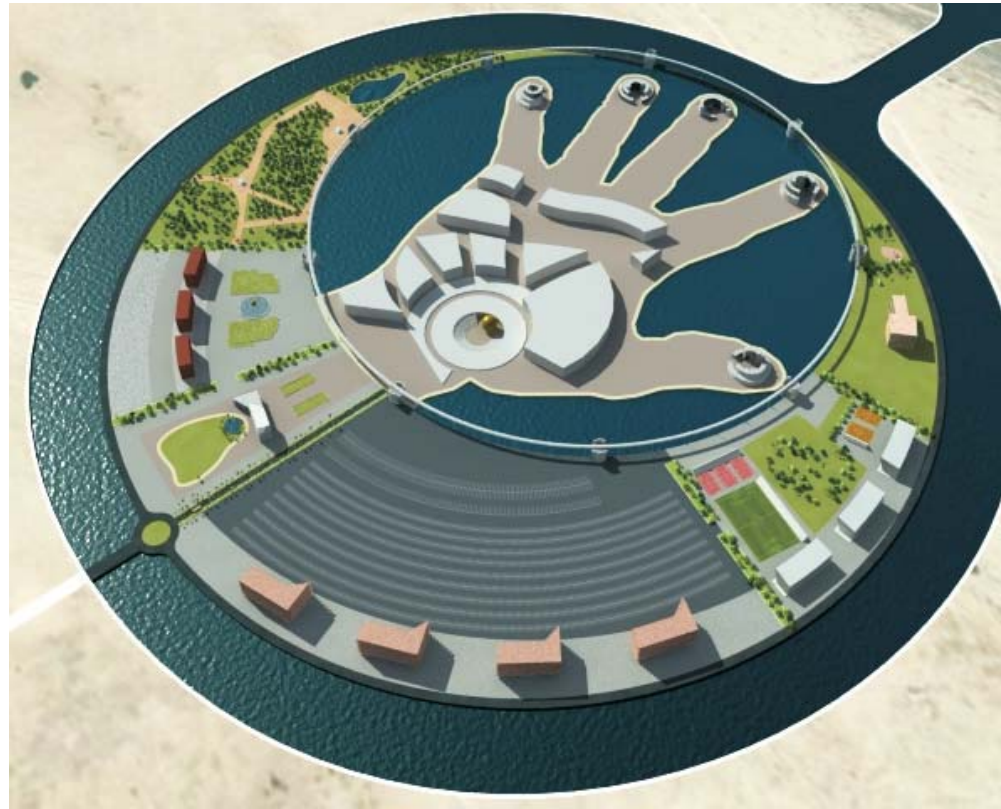

THE WORLD IN YOUR HAND

Municipi: DOHA

País: QATAR

Situació: Golf Pèrsic

Promotor: -

Data: 2008

Sup. construïda: -

P.E.C. sense IVA: -

Idea i disseny de parc temàtic cultural al vell mig dels emirats àrabs.

Ciutat de la cultura formada per universitats, palaus de congressos, residències d'estudiants, teatres, òperes, museus, zones hoteleres i zones esportives i de lleure.