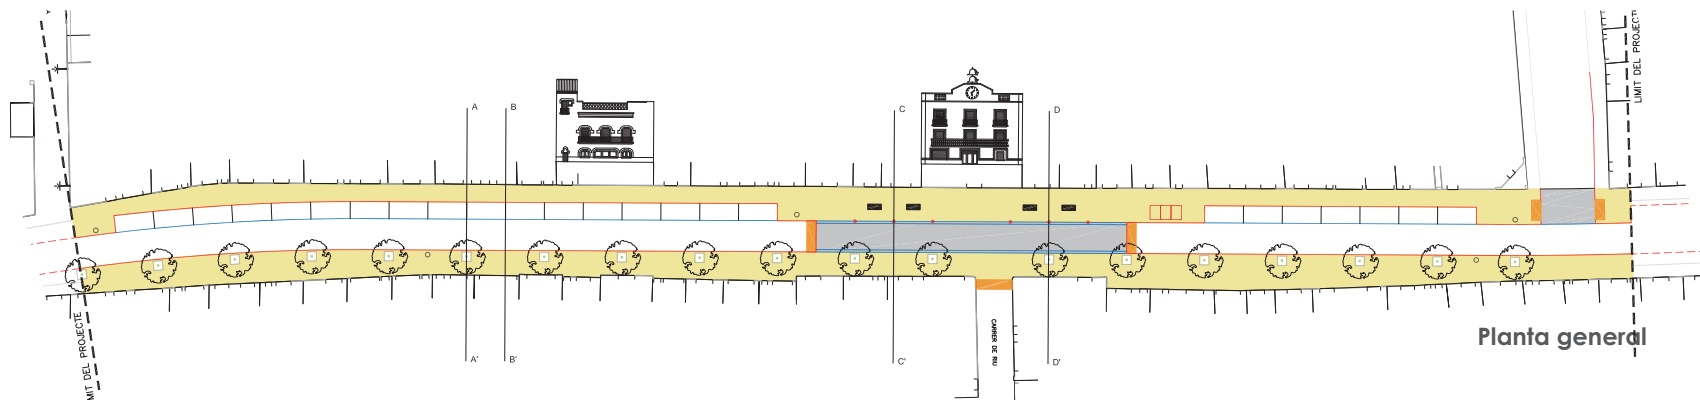

Urbanització del c.Major de Sarrià de Ter, consistent en soterrar el pas dels serveis, eixamplar les voreres i suprimir les barreres arquitectòniques.

Nova pavimentació, plantació d'arbrat i col·locació de mobiliari urbà.

perspectives

Vistes del carrer

Façana C.Major

Planta general