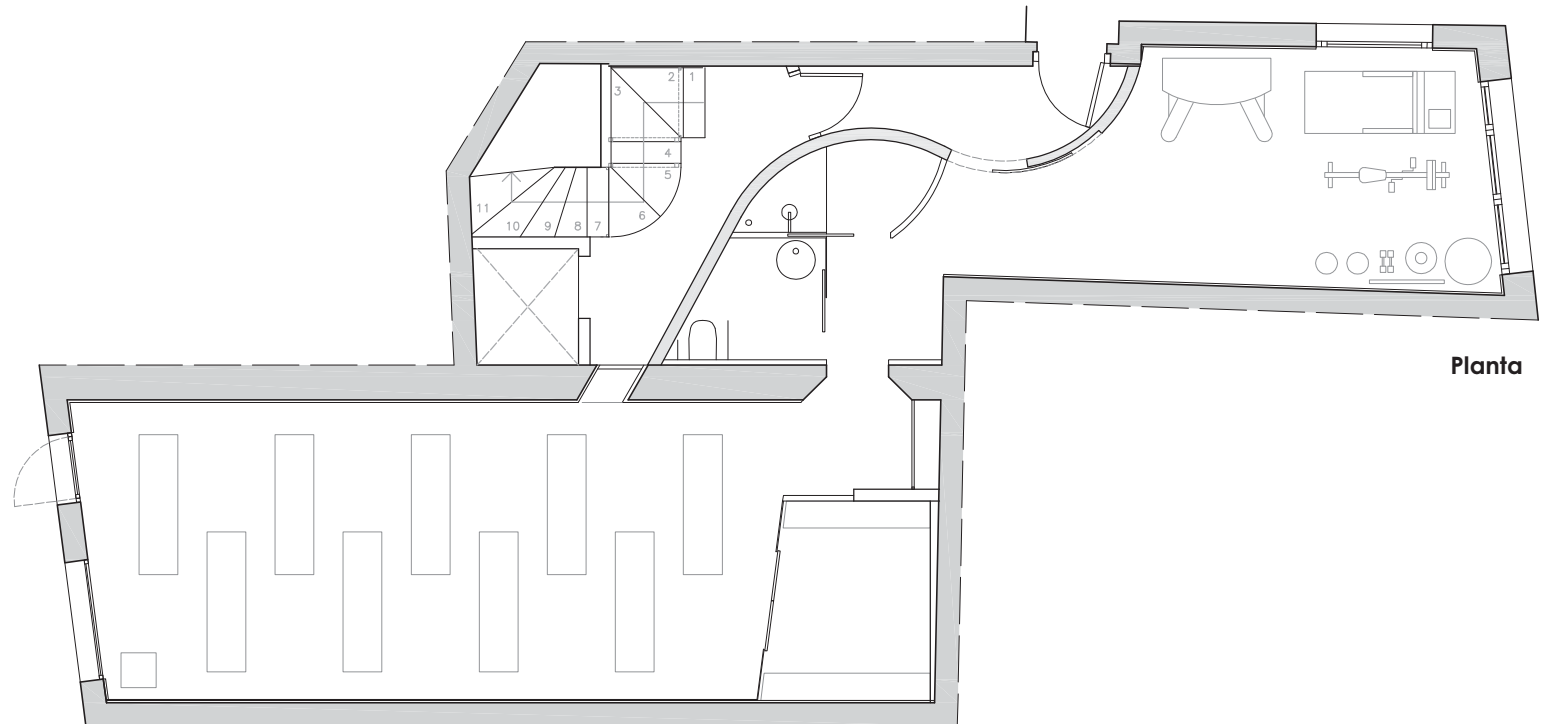

# CENTRE ESPORTIU I DE SALUT eQuilibri

Municipi: SALT

Comarca: GIRONÈS

Situació: C. Llarg

Promotor: eQuilibri

Data: 2009

Sup. construïda: 70,00 m<sup>2</sup>

P.E.C. sense IVA: -€

Disseny interior, il·luminació, grafisme i rotulació de centre privat de recuperació i d'entrenaments personals individualitzats o col·lectius.

Vista exterior

Vistes interiors

Planta