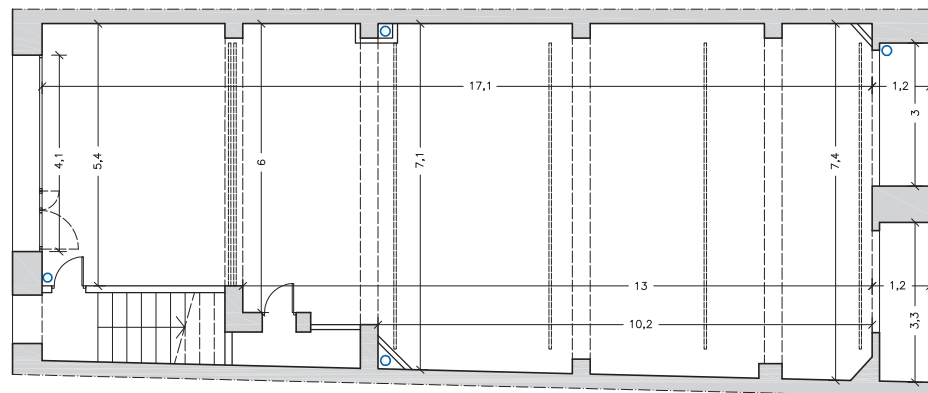

BOTIGA BAMBÚ

Municipi: GIRONA

Comarca: GIRONÈS

Situació: Pça. Santa Sussagna del Mercadal

Promotor: Bambú

Data: 2006

Sup. construïda: 120,00 m²

P.E.C. sense IVA: -€

Disseny interior, d'aparador, il·luminació i assessorament en producte de botiga de mobles al centre de Girona.

Vista interiors

Secció

Planta