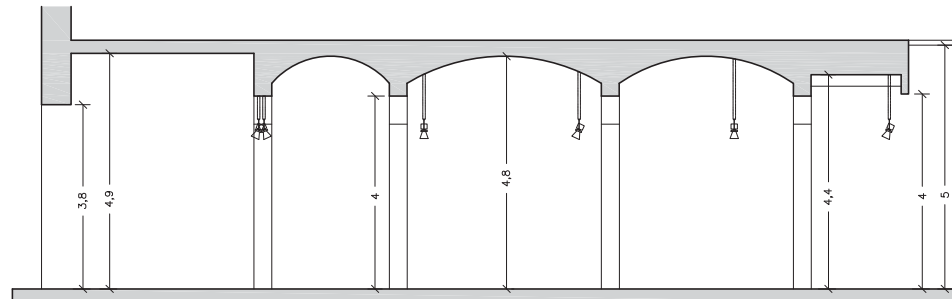

BOTIGA BAMBÚ

Municipi: GIRONA

Comarca: GIRONÈS

Situació: Pça. Santa Sussagna del Mercadal

Promotor: Bambú

Data: 2006

Sup. construïda: 120,00 m²

P.E.C. sense IVA: -€

Disseny interior, d'aparador, il·luminació i assessorament en producte de botiga de mobles al centre de Girona.

Secció