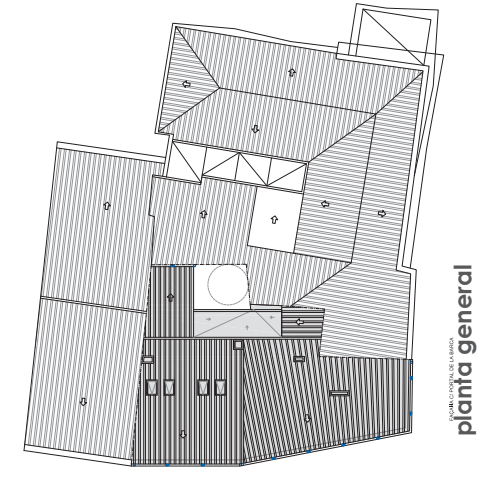

12 HABITATGES DE PROMOCIÓ LLIURE

Municipi: GIRONA

Comarca: GIRONÈS

Situació: C. de la Barca

Promotor: Fausto

Data: 2006-2007

Sup. construïda: 879,95 m²

P.E.C. sense IVA: 373.830,00 €

Edifici existent situat al barri vell de Girona amb dues façanes exteriors i dues parets mitgeres.

Consta de planta baixa amb dos locals comercials i tres plantes pis destinades a habitatge.

Reforma integral de l'estructura amb rehabilitació i reparació de la façana seguint la composició original de l'edifici.

AGB
ARQUITECTURA
URBANISME
DISSENY

façana C.Barca

planta general

planta tipus

planta general