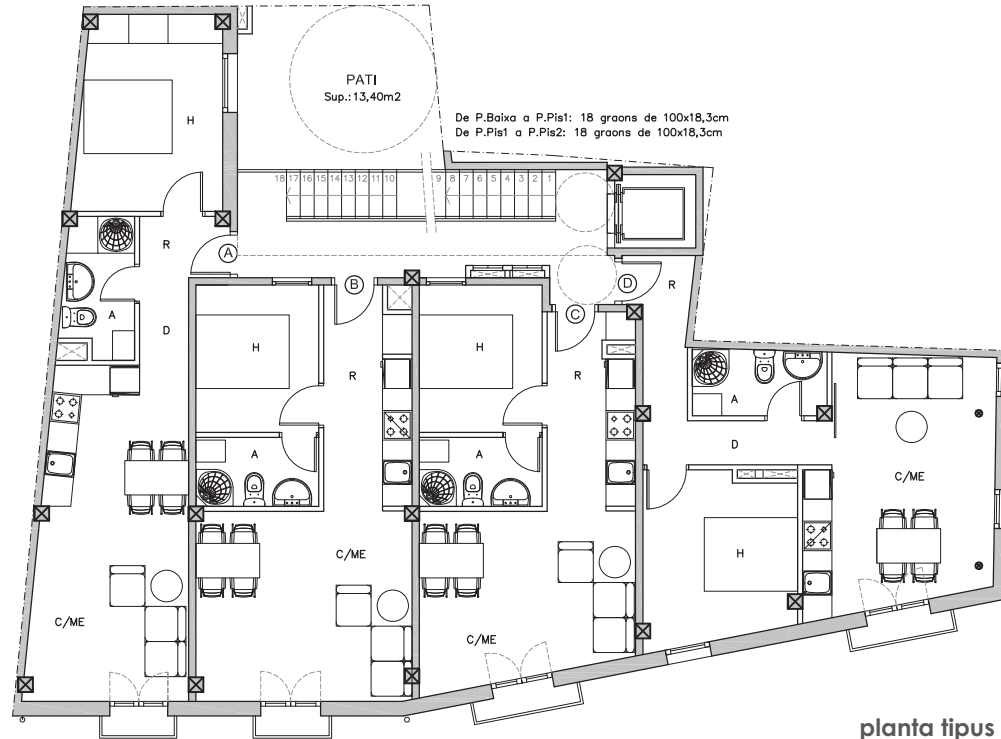

planta tipus