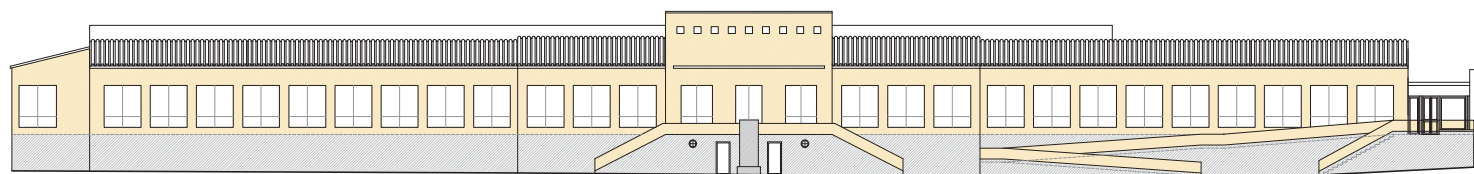

CEIP "LACUSTÀRIA"

Municipi: LLAGOSTERA

Comarca: GIRONÈS

Situació: C.Ganix - C.Lleó

Promotor: Gisa i Departament d'Educació

Data: 2003-2005

Sup. construïda: 1.344,00 m²

P.E.C. sense IVA: 1.622.476,00 €

Ampliació i reforma d'escola de dues línies seguint la composició i materials existents.

Composició volumètrica dispersa en planta baixa formada per diversos cossos existents que s'uneixen mitjançant la nova ampliació.

Redistribució i adequació de les dependències amb ús de materials tradicionals similars als ja utilitzats en l'edifici.

Façana principal

Planta general