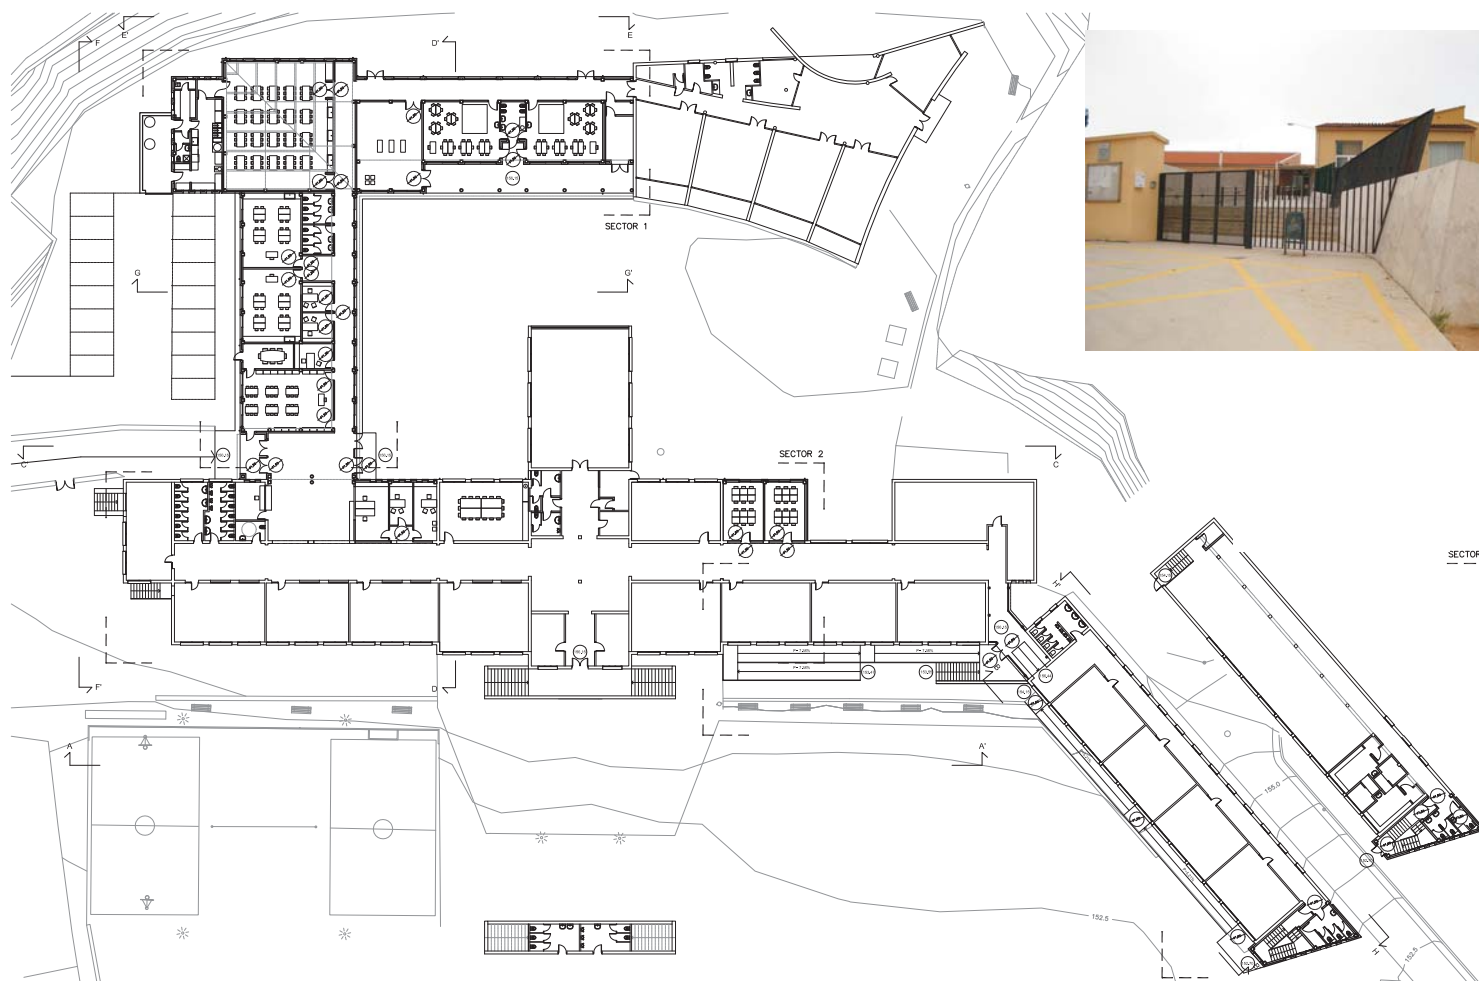

CEIP "LACUSTÀRIA"

Municipi: LLAGOSTERA

Comarca: GIRONÈS

Situació: C.Ganix - C.Lleó

Promotor: Gisa i Departament d'Educació

Data: 2003-2005

Sup. construïda: 1.344,00 m²

P.E.C. sense IVA: 1.622.476,00 €

Ampliació i reforma d'escola de dues línies seguint la composició i materials existents.

Composició volumètrica dispersa en planta baixa formada per diversos cossos existents que s'uneixen mitjançant la nova ampliació.

Redistribució i adequació de les dependències amb ús de materials tradicionals similars als ja utilitzats en l'edifici.

Façana principal

Planta general