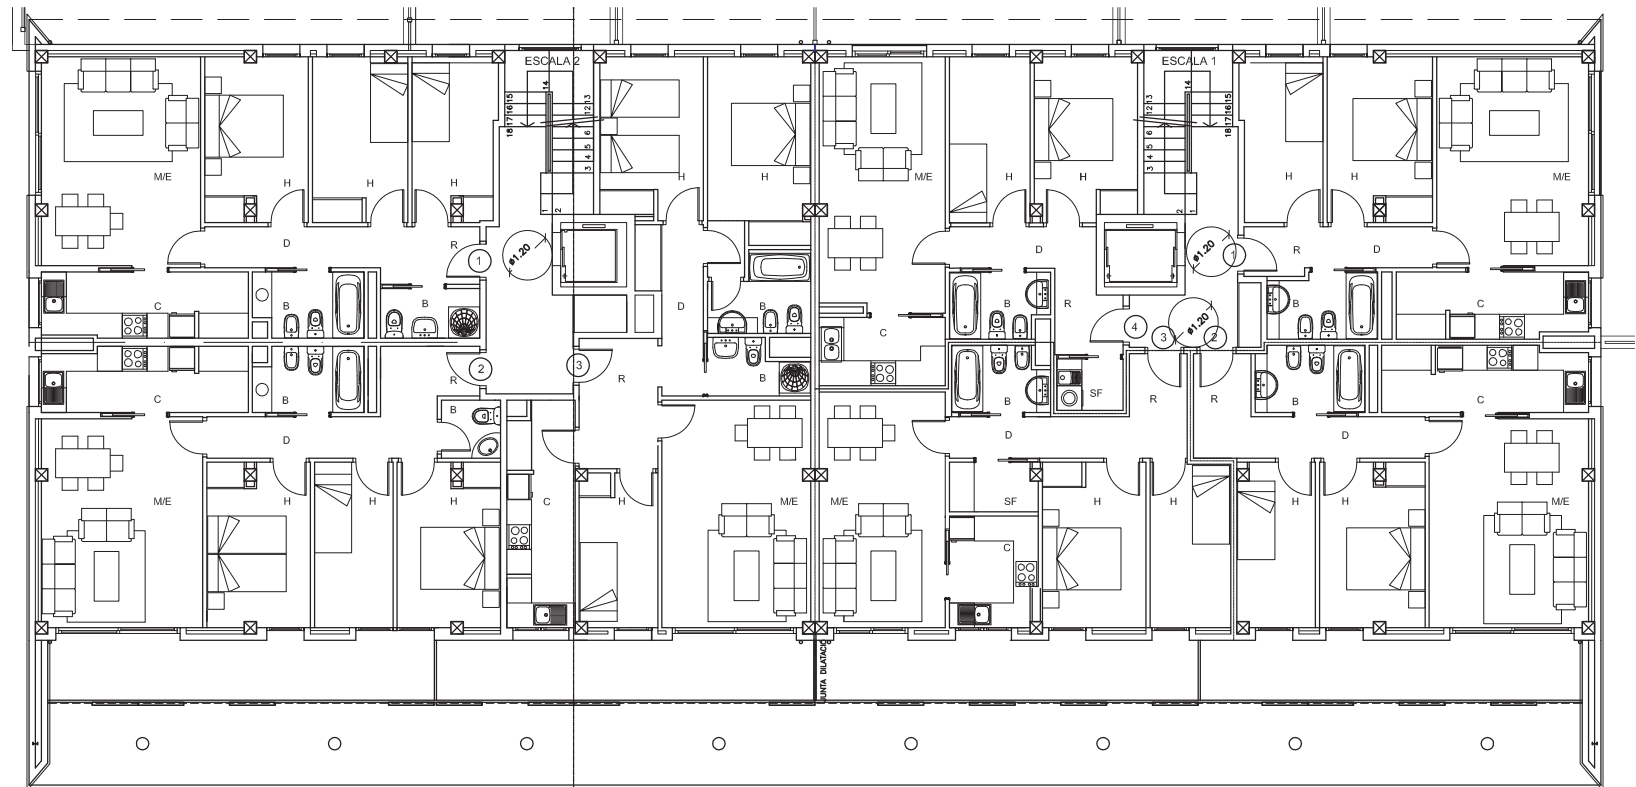

Edifici singular d'habitatges de tipologia aïllada.

Volumetria prismàtica formada per pòrtic unitari que engloba balcons correguts i terrasses en planta baixa, corresponents a cadascuna de les cinc plantes destinades a vivenda.

Exterior amb zona ajardinada i piscina comunitària.

Acabat de façana amb plaques de formigó polímer col·locades de manera aleatòria.

façana sud

planta general