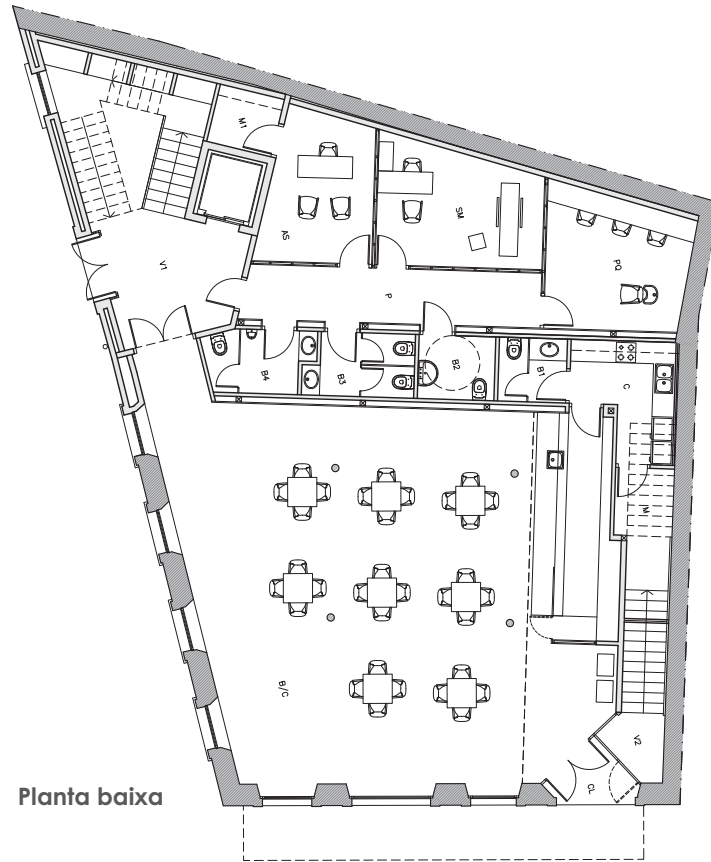

CASAL D'AVIS "EL CORO"

Municipi: SARRIÀ DE TER

Comarca: GIRONÈS

Situació: Pça. de la Font

Promotor: Ajuntament de Sarrià de Ter

Data: 2006

Sup. construïda: 605,70 m²

P.E.C. sense IVA: 727.668,00€

Casal d'avis i centre social al c. Major de Sarrià de Ter.

Rehabilitació d'edifici existent de planta baixa i pis format per dues sales polivalent, aules, tallers, despatxos i bar.

Reforma integral interior amb conservació de pilars metàl·lics i revoltons ceràmics, reparació restauració de façana i esgrafiats, obra de Rafael Masó.

Planta baixa

façana principal

FAÇANA DE LA PLACETA DE LA FONT

vista exterior

interior planta baixa