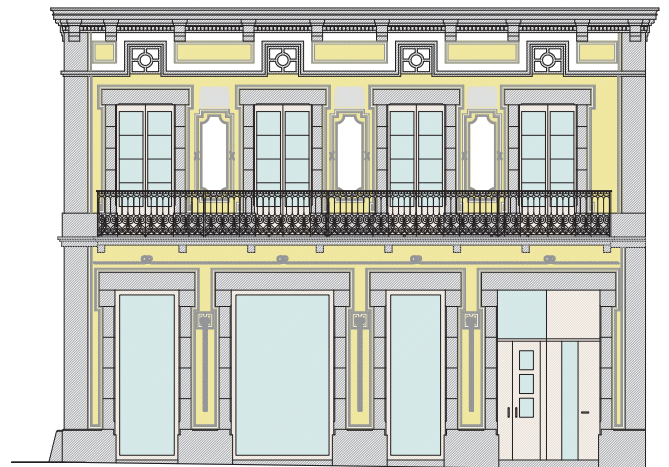

CASAL D'AVIS "EL CORO"

Municipi: SARRIÀ DE TER

Comarca: GIRONÈS

Situació: Pça. de la Font

Promotor: Ajuntament de Sarrià de Ter

Data: 2006

Sup. construïda: 605,70 m²

P.E.C. sense IVA: 727.668,00€

Casal d'avis i centre social al c. Major de Sarrià de Ter.

Rehabilitació d'edifici existent de planta baixa i pis format per dues sales polivalent, aules, tallers, despatxos i bar.

Reforma integral interior amb conservació de pilars metàl·lics i revoltons ceràmics, reparació restauració de façana i esgrafiats, obra de Rafael Masó.

Planta baixa

façana principal

FAÇANA DE LA PLACETA DE LA FONT

vista exterior

interior planta baixa