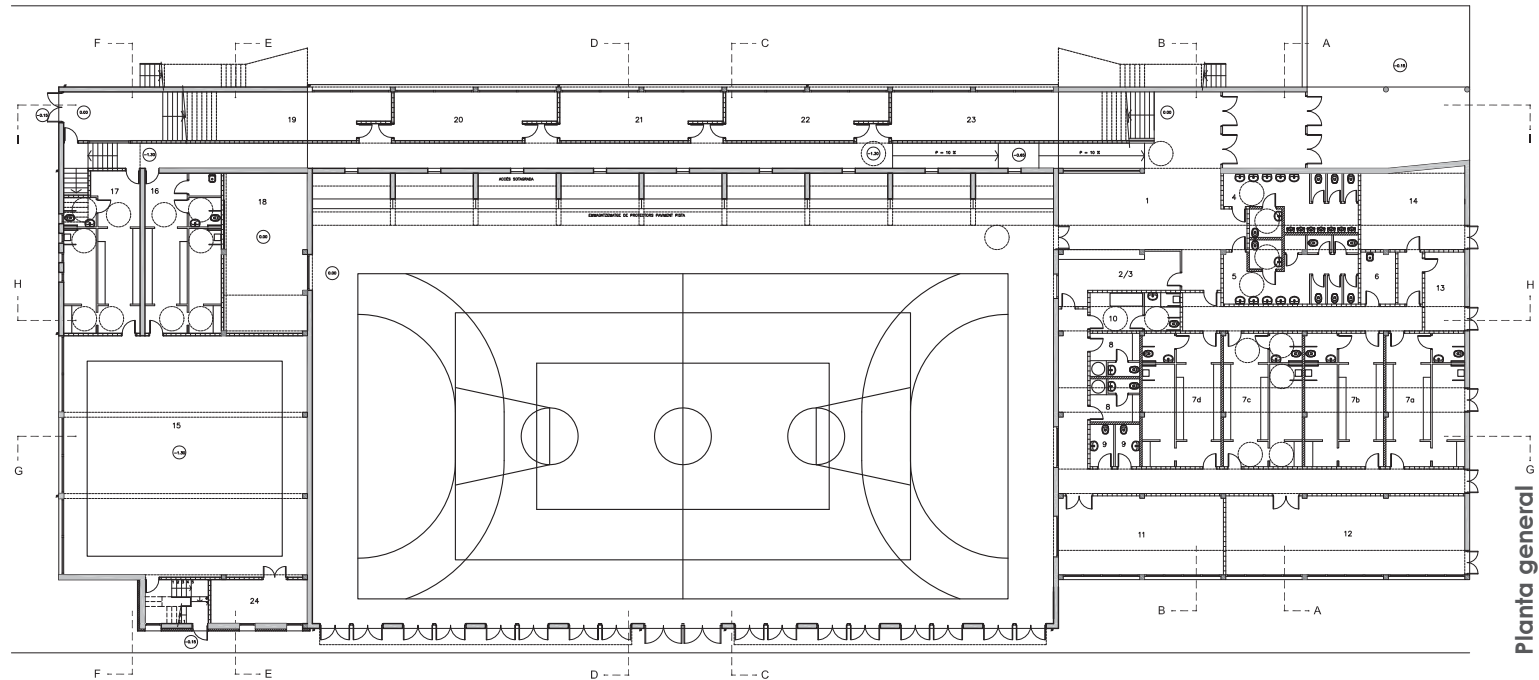

Pavelló municipal polivalent per a la pràctica d'activitats relacionades amb l'esport i el lleure.

Composició volumètrica sobre planta rectangular formada per tres cossos de diferent dimensió: pista poliesportiva, escenari i gimnàs, i vestidors.

Obra mixta executada amb sistemes prefabricats i "in situ".

**AGB**  
ARQUITECTURA  
URBANISME  
DISSENY

Foto de la maqueta

Secció longitudinal

Vista façana sud

Vista façana nord

Planta general