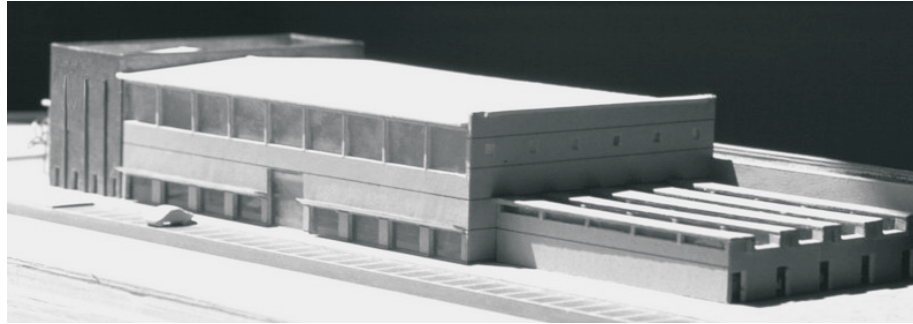

Pavelló municipal polivalent per a la pràctica d'activitats relacionades amb l'esport i el lleure.

Composició volumètrica sobre planta rectangular formada per tres cossos de diferent dimensió: pista poliesportiva, escenari i gimnàs, i vestidors.

Obra mixta executada amb sistemes prefabricats i "in situ".

**AGB**  
ARQUITECTURA  
URBANISME  
DISSENY

Foto de la maqueta

Secció longitudinal

Vista façana sud

Vista façana nord

Planta general