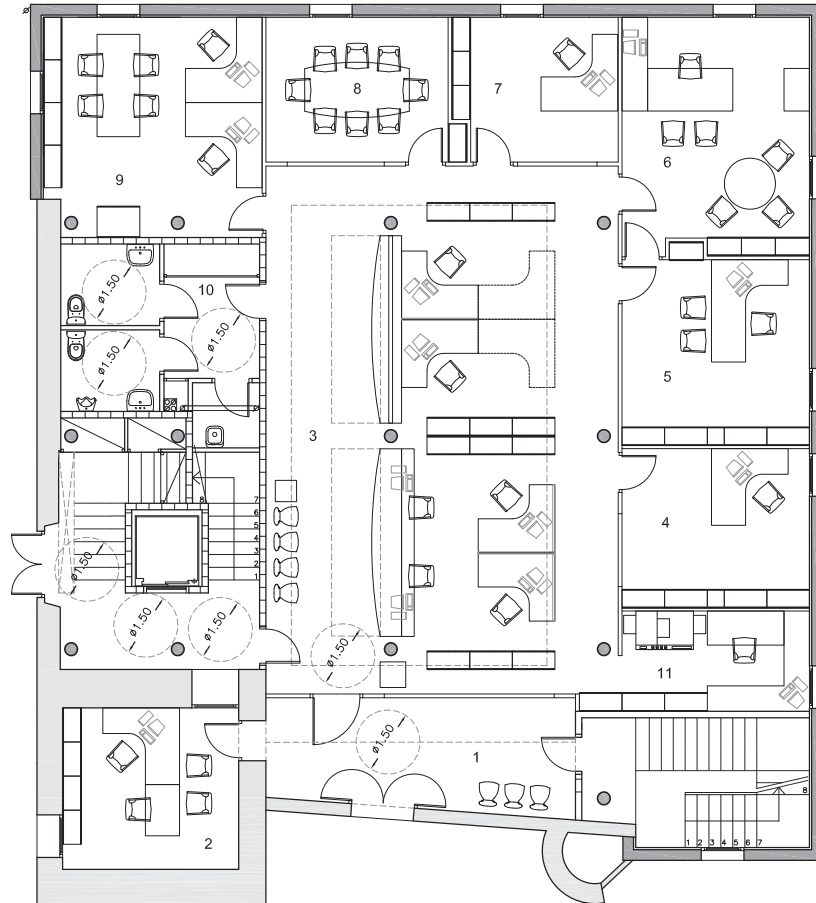

P.E.C. sense IVA: 492.998,00 €

Noves oficines de l'Ajuntament de Fornells de la Selva.

Edificació de planta quadrada que es macla amb la façana i torre existents de l'antiga torre del Governador.

Restauració de l'edifici històric i ús de materials contemporanis, com el formigó vist fabricat "in situ", per a la nova construcció.

Façana sud

Façana est

Planta Baixa

Vista façana est

Vista façana sud