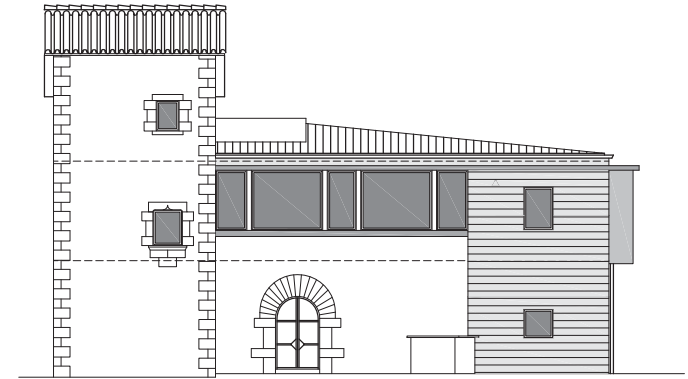

# NOU AJUNTAMENT DE FORNELLS de la SELVA Torre del Governador

Municipi: FORNELL DE LA SELVA

Comarca: GIRONÈS

Situació: C. Caterina Albert

Promotor: Ajuntament de Fornells de la Selva

Data: 2004

Sup. construïda: 829,90 m<sup>2</sup>

P.E.C. sense IVA: 492.998,00 €

Noves oficines de l'Ajuntament de Fornells de la Selva.

Edificació de planta quadrada que es macla amb la façana i torre existents de l'antiga torre del Governador.

Restauració de l'edifici històric i ús de materials contemporanis, com el formigó vist fabricat "in situ", per a la nova construcció.

Façana sud

Façana est

Planta Baixa

Vista façana est

Vista façana sud