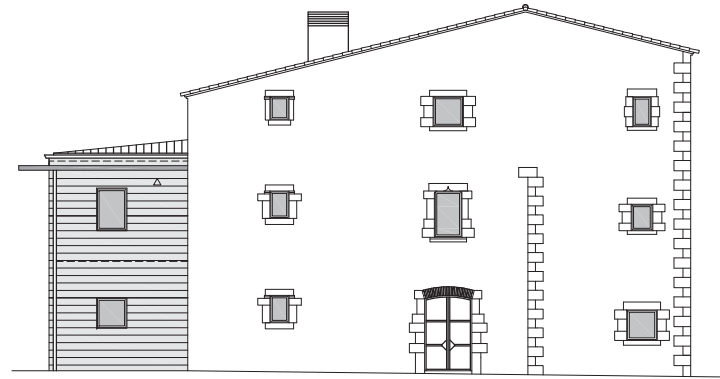

# NOU AJUNTAMENT DE FORNELLS de la SELVA Torre del Governador

Municipi: FORNELL DE LA SELVA

Comarca: GIRONÈS

Situació: C. Caterina Albert

Promotor: Ajuntament de Fornells de la Selva

Data: 2004

Sup. construïda: 829,90 m<sup>2</sup>

P.E.C. sense IVA: 492.998,00 €

Noves oficines de l'Ajuntament de Fornells de la Selva.

Edificació de planta quadrada que es macla amb la façana i torre existents de l'antiga torre del Governador.

Restauració de l'edifici històric i ús de materials contemporanis, com el formigó vist fabricat "in situ", per a la nova construcció.

Façana sud

Façana est

Planta Baixa

Vista façana est

Vista façana sud