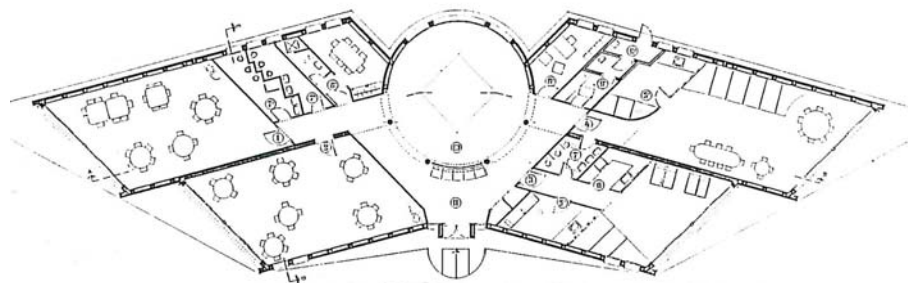

LLAR D'INFANTS MUNICIPAL

Municipi: SANT GREGORI

Comarca: GIRONÈS

Situació: C. Serra Caballé

Promotor: Ajuntament de Sant Gregori

Data: 1986-2006

Sup. construïda: 683 m²

P.E.C. sense IVA: 385.309,15€

Escola bressol de quatre aules amb ampliació posterior.

Planta singular simètrica amb nucli central destinat a vestíbul o pati interior amb llum natural zenital.

Ampliació mitjançant un volum lineal situat a la part posterior de l'edifici amb orientació de les aules a sud.

façanes

planta

planta general

vista interior