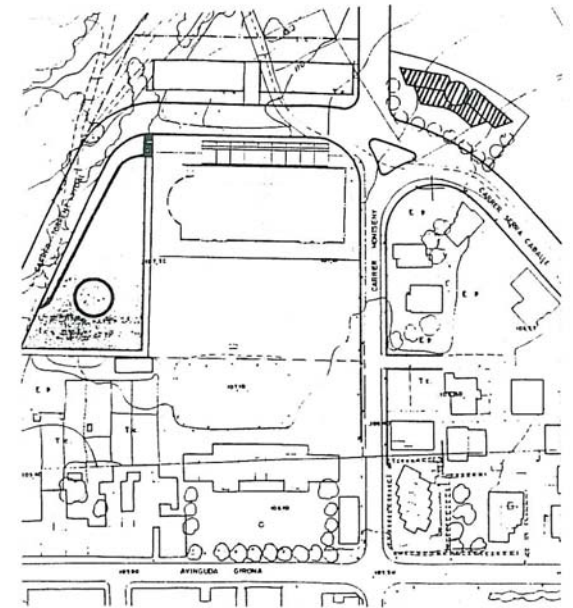

LLAR D'INFANTS MUNICIPAL

Municipi: SANT GREGORI

Comarca: GIRONÈS

Situació: C. Serra Caballé

Promotor: Ajuntament de Sant Gregori

Data: 1986-2006

Sup. construïda: 683 m²

P.E.C. sense IVA: 385.309,15€

Escola bressol de quatre aules amb ampliació posterior.

Planta singular simètrica amb nucli central destinat a vestíbul o pati interior amb llum natural zenital.

Ampliació mitjançant un volum lineal situat a la part posterior de l'edifici amb orientació de les aules a sud.

façanes

planta

planta general

vista interior