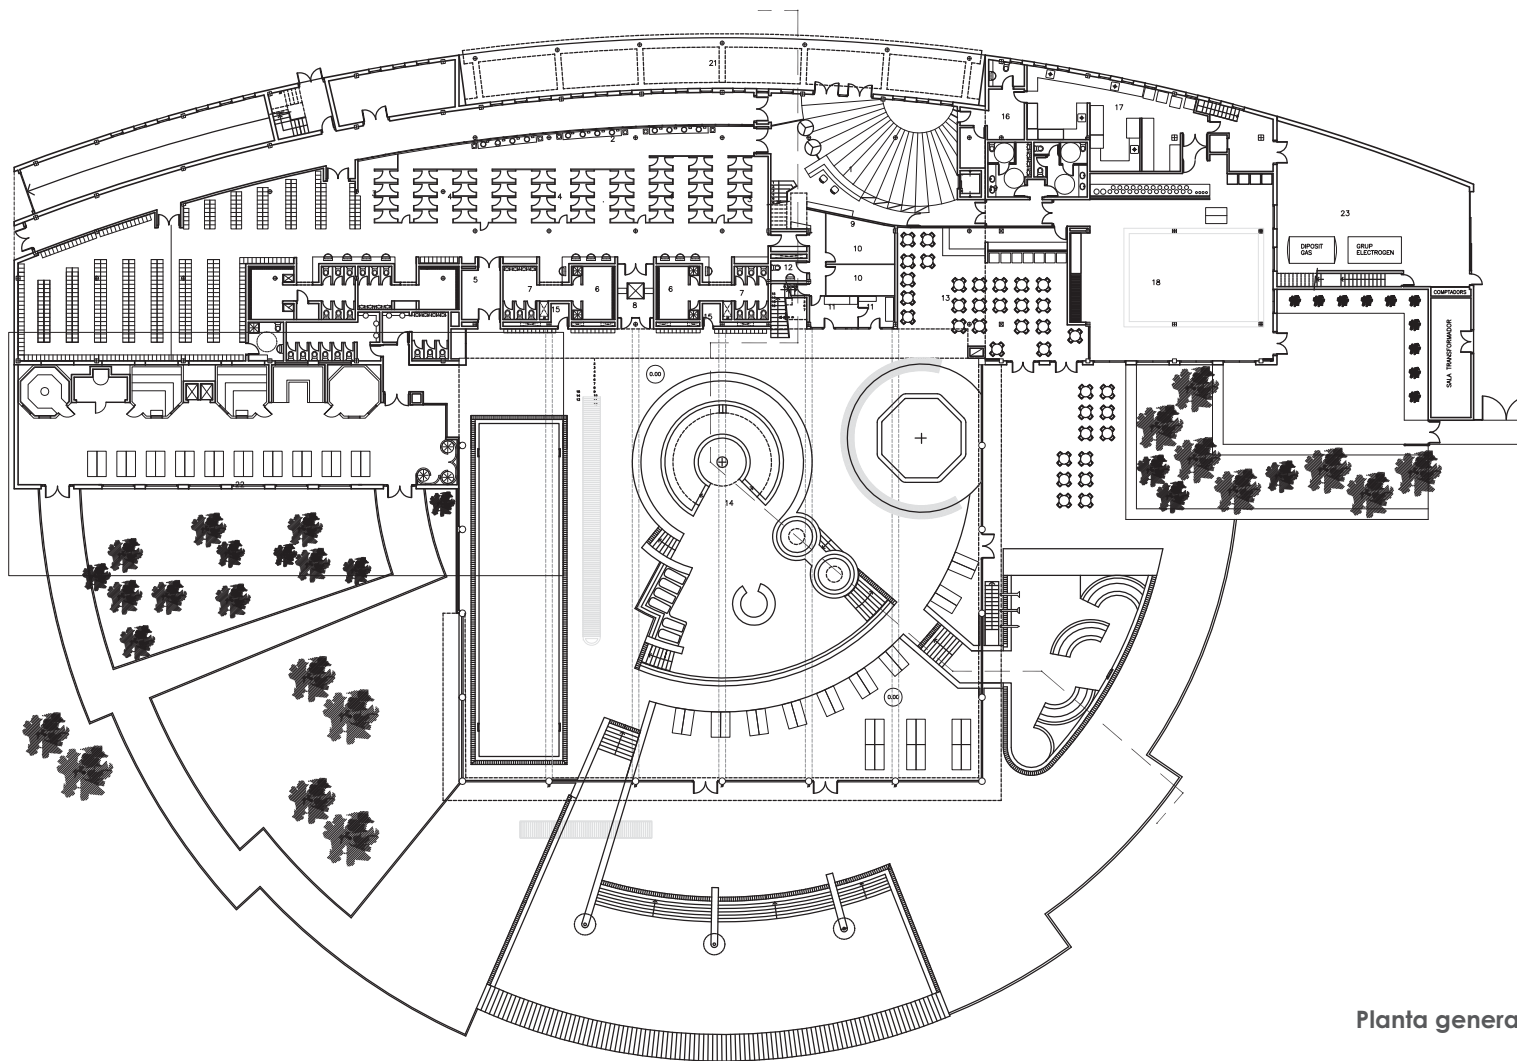

Centre lúdic termal destinat a
l'oci i el benestar corporal.

Composició volumètrica
formada per un cos principal
central que conté les piscines
vinculades al sector exterior amb
una estructura principal de
coberta de bigues de fusta
laminada de 34m de llargària.

recirculació d'aigua termal
provinent de les fonts naturals.

Vista exterior

Vista interior

Planta general