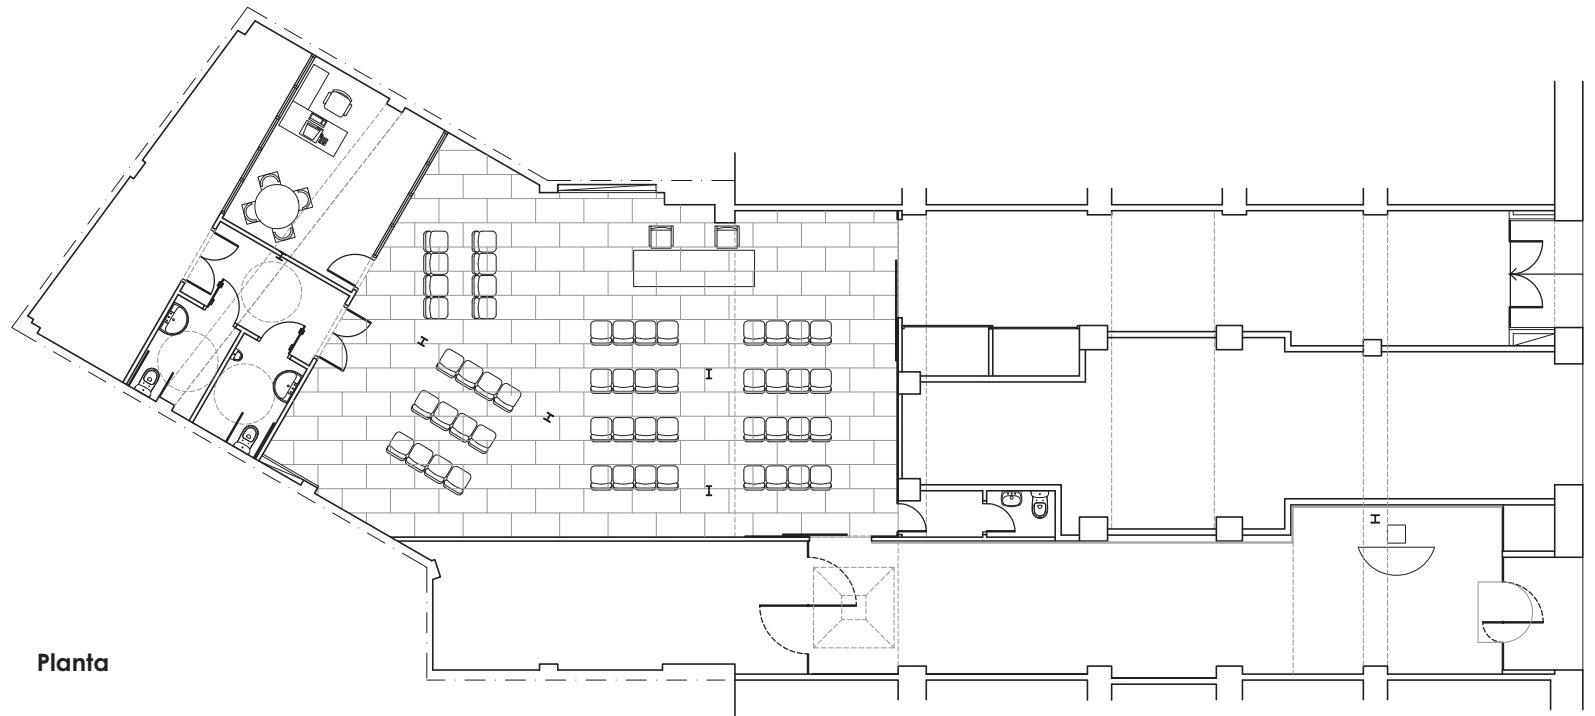

SALA EXPOSICIONS FUNDACIÓ VALVI

Municipi: GIRONA

Comarca: GIRONÈS

Situació: Avda. Jaume I

Promotor: Fundació VALVI

Data: 2004

Sup. construïda: 352,90 m²

P.E.C. sense IVA: -€

Sala d'exposicions destinada a la promoció cultural d'artistes de les comarques gironines

Espai interior format per dues sales d'exposició i una de conferències amb els corresponents despatxos de gestió.

Disseny de l'espai, la il·luminació i els tancaments exteriors.

Vista accés

Vista exposició

Planta