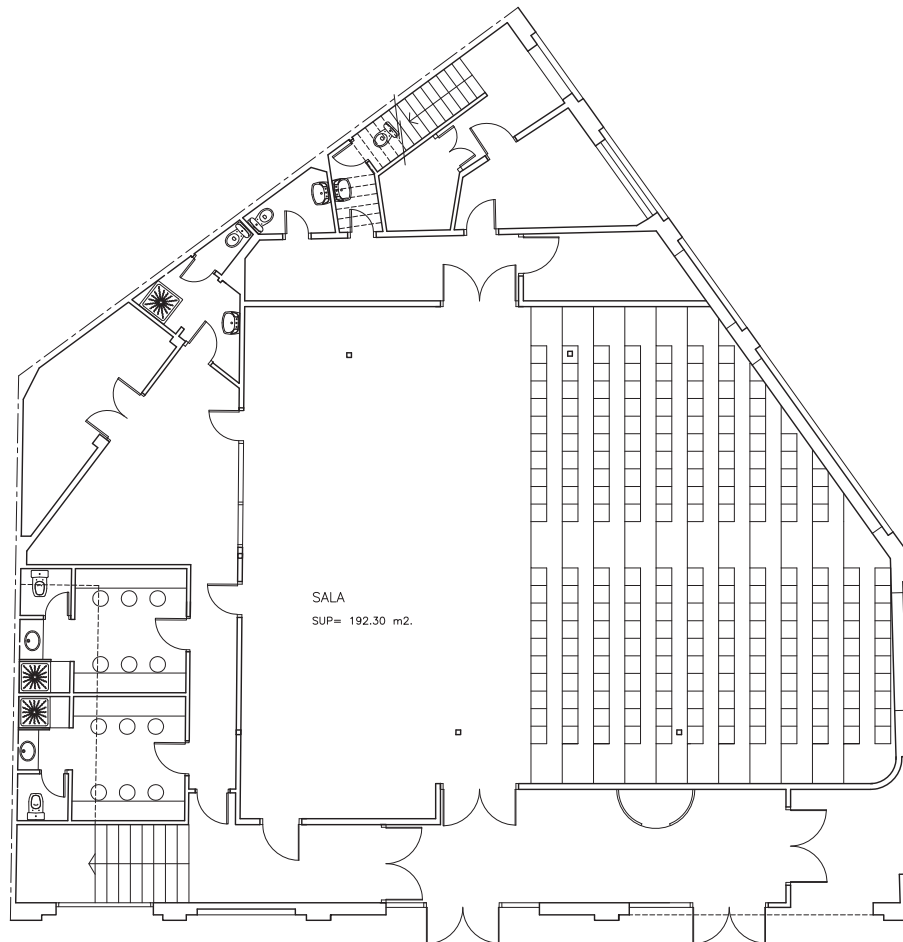

# SALA INDEPENDENT DE TEATRE "LA PLANETA"

Municipi: GIRONA

Comarca: GIRONÈS

Situació: Pg. José Canalejas

Promotor: Anna Carina Ribas

Data: 1996

Sup. construïda: 808,20 m<sup>2</sup>

P.E.C. sense IVA: -€

Sala polivalent per a la representació d'espectacles de teatre independent.

Edifici de dues plantes, (antiga estació de la Sarfa) amb dues sales diàfanes i graderia mòbil, destinat a la representació, assaig i muntatge escenogràfic.

Vista de la façana

Detall entrada principal

Planta general