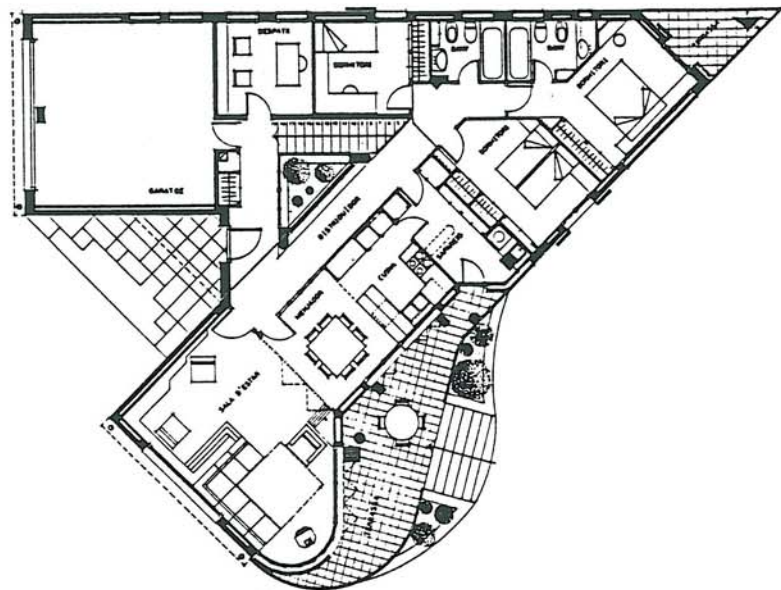

# HABITATGE A GIRONA

Municipi: GIRONA

Comarca: GIRONÈS

Situació: Urb. Torres de Palau I

Promotor: Joan Albareda

Data: 1984

Sup. construïda: 350,00 m<sup>2</sup>

P.E.C. sense IVA: - €

Habitatge unifamiliar aïllat distribuït en dues plantes de forma triangular.

Planta general