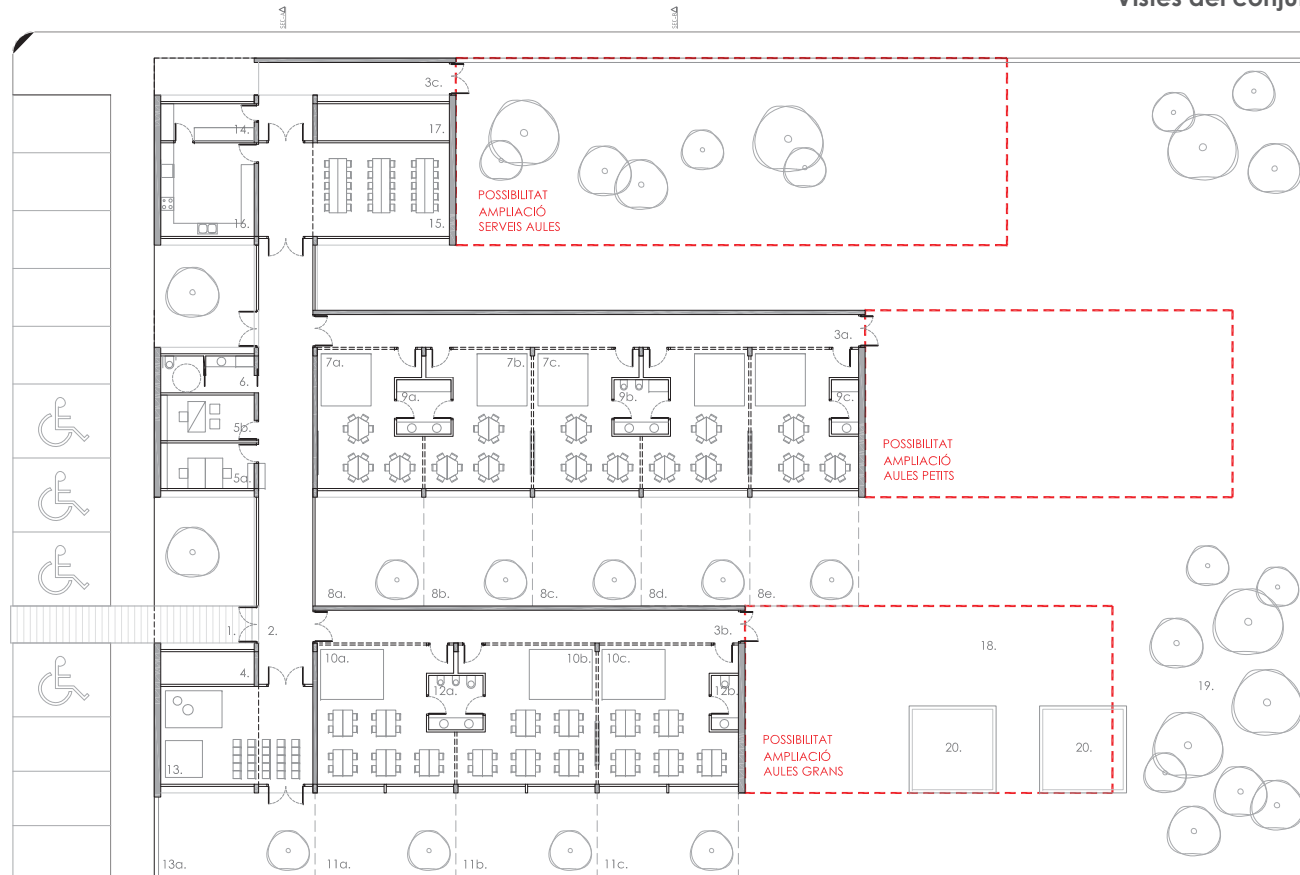

LLAR D'INFANTS MUNICIPAL

Municipi: LES PRESES

Comarca: GARROTXA

Situació: C. de Tor - C. de les Lloncs

Promotor: Gisa i Departament d'Educació

Data: 2007

Sup. construïda: 594,00 m²

P.E.C. sense IVA:

Edifici docent en planta baixa, en forma de pinta, destinat a l'educació infantil dels infants entre 0 i 3 anys.

Estudi acurat de les entrades de llum natural, del control solar, l'asolellament i la seguretat.

Vistes del conjunt

Planta general

Secció