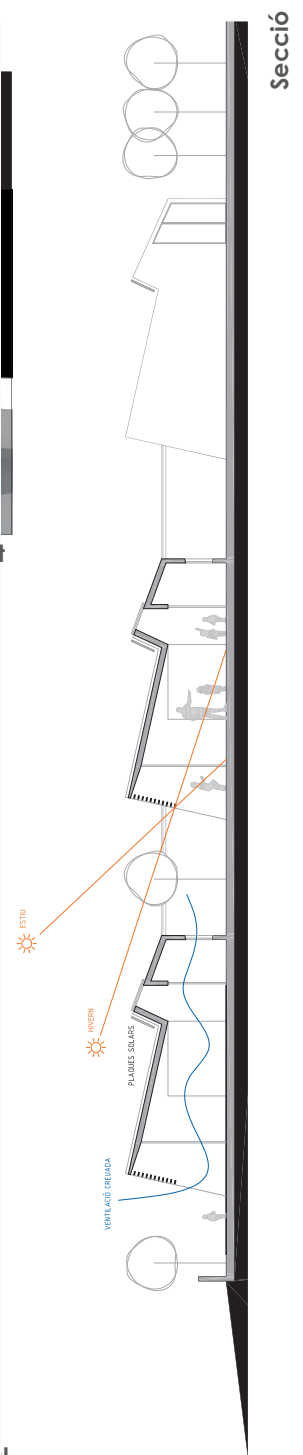

LLAR D'INFANTS MUNICIPAL

Municipi: LES PRESES

Comarca: GARROTXA

Situació: C. de Tor - C. de les Lloncs

Promotor: Gisa i Departament d'Educació

Data: 2007

Sup. construïda: 594,00 m²

P.E.C. sense IVA:

Edifici docent en planta baixa, en forma de pinta, destinat a l'educació infantil dels infants entre 0 i 3 anys.

Estudi acurat de les entrades de llum natural, del control solar, l'asolellament i la seguretat.

Vistes del conjunt

Planta general

Secció