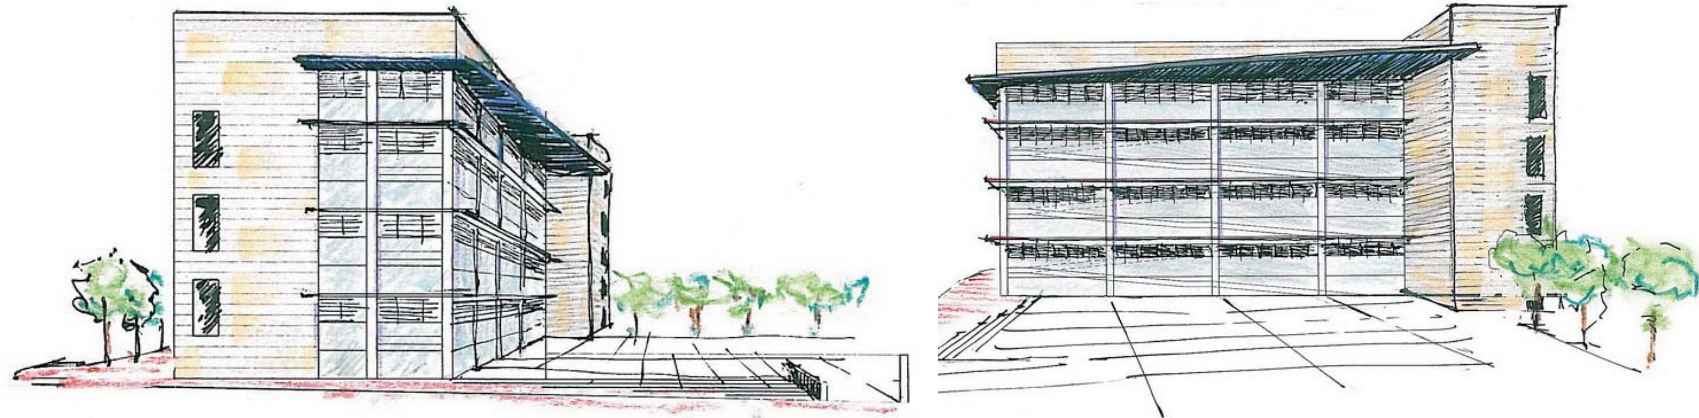

CAP LLORET DE MAR

Municipi: LLORET DE MAR

Comarca: LA SELVA

Situació: Sector del Rieral

Promotor: Gisa i Cat Salut

Data: 2006

Sup. construïda: 935,00 m²

P.E.C. sense IVA: - €

Centre d'Assistència Primària

Edifici prismàtic de quatre plantes connectades mitjançant una rampa a pla de la façana principal de vidre per facilitar el recorregut-passeig fins a totes les dependències.

Porxo en voladís, de tres plantes d'alçada que protegeix el finestrat de la radiació solar i assenjala l'accés donant magnitud a la globalitat de l'edifici.

Vistes generals

Planta general