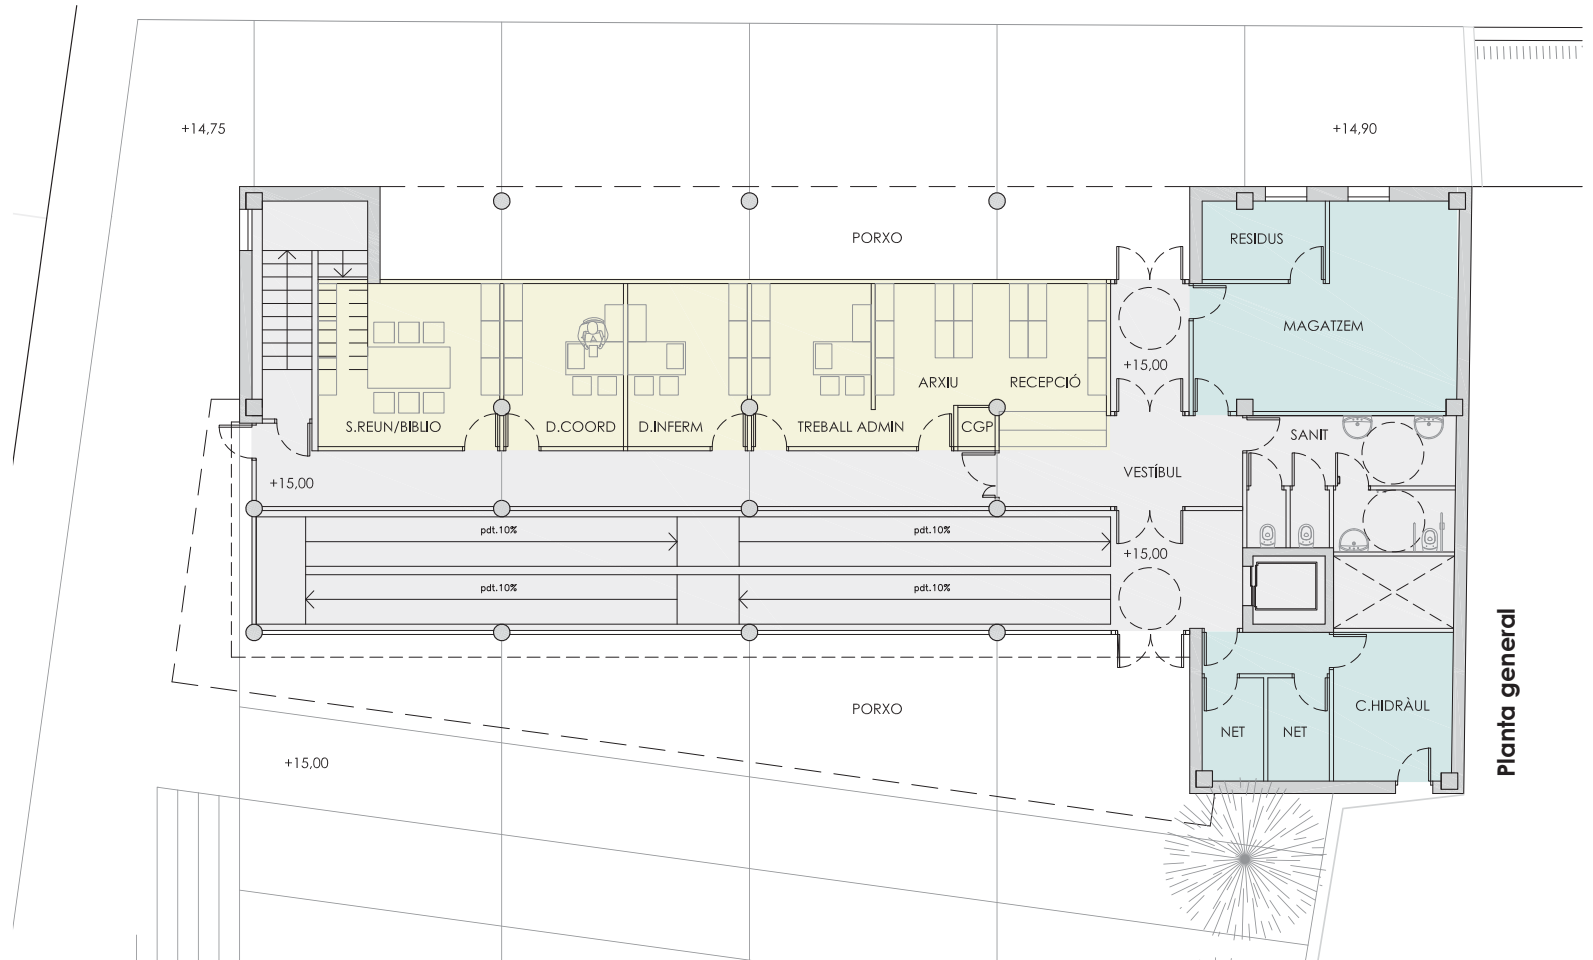

CAP LLORET DE MAR

Municipi: LLORET DE MAR

Comarca: LA SELVA

Situació: Sector del Rieral

Promotor: Gisa i Cat Salut

Data: 2006

Sup. construïda: 935,00 m²

P.E.C. sense IVA: - €

Centre d'Assistència Primària

Edifici prismàtic de quatre plantes connectades mitjançant una rampa a pla de la façana principal de vidre per facilitar el recorregut-passeig fins a totes les dependències.

Porxo en voladís, de tres plantes d'alçada que protegeix el finestrat de la radiació solar i assenjala l'accés donant magnitud a la globalitat de l'edifici.

Vistes generals

Planta general