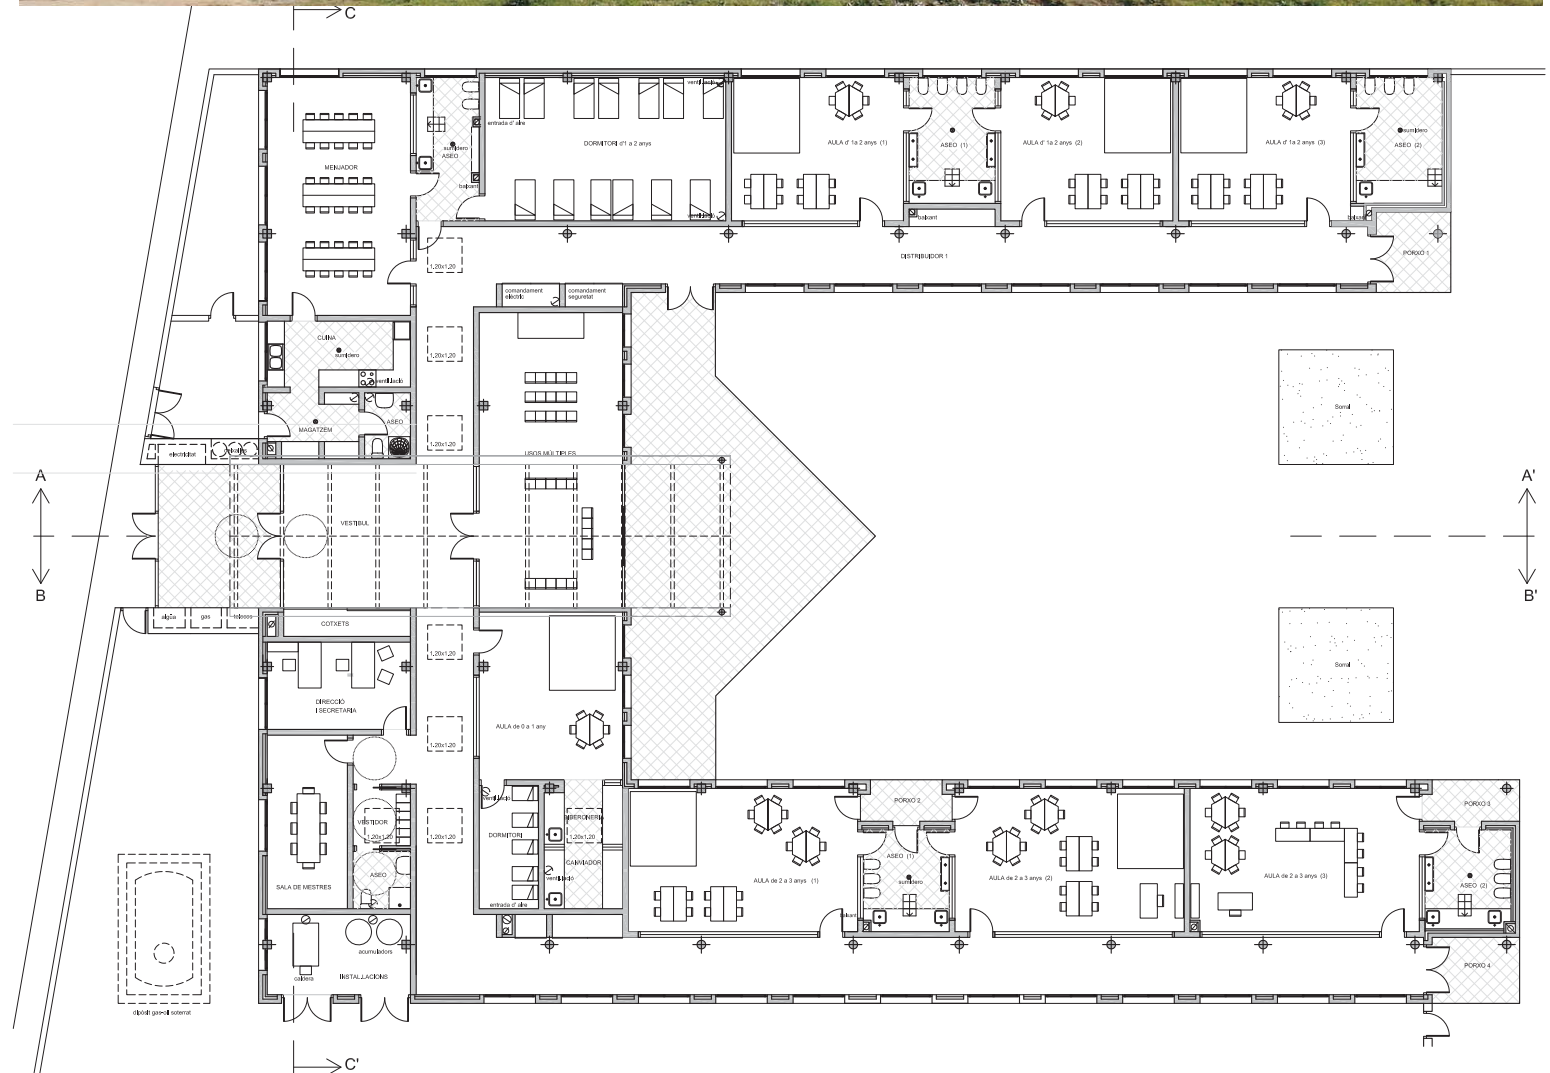

LLAR D'INFANTS MUNICIPAL

Municipi: LLAGOSTERA

Comarca: GIRONÈS

Situació: Avda. de l'Esport

Promotor: Ajuntament de Llagostera

Data: 2008

Sup. construïda: 898,40 m²

P.E.C. sense IVA: 935.726,00 €

Escola bressol de promoció municipal per a 100 infants.

Edifici de planta baixa en forma d'U amb accés i serveis en l'eix de simetria i disposició d'aulas al llarg del corredor perimetral.

Edifici aïllat amb tancaments de formigó fabricat "in situ" i coberta singular de forma triangular centrada al vestíbul d'accés.

Instal·lació de plaques solars per a l'ACS i climatització.

Planta general