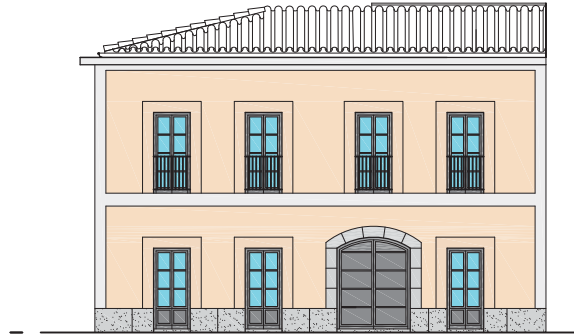

# CASAL D'ENTITATS

Municipi: FORNELLS DE LA SELVA

Comarca: GIRONÈS

Situació: Pça. de l'església

Promotor: Ajuntament de Fornells de la Selva

Data: 2007

Sup. construïda: 406,50 m<sup>2</sup>

P.E.C. sense IVA: 482.457,00 €

Edifici destinat a l'ús social i cultural de les diferents entitats de la vila, antic ajuntament de la població.

Edifici catalogat del qual se'n reconstrueixen les façanes i es transforma tot l'interior.

Interiors amb envans lleugers, versàtils, fàcilment redistribuïbles.

FAÇANA LATERAL

façana nord

planta situació

FAÇANA PRINCIPAL

façana oest

vista general

planta baixa