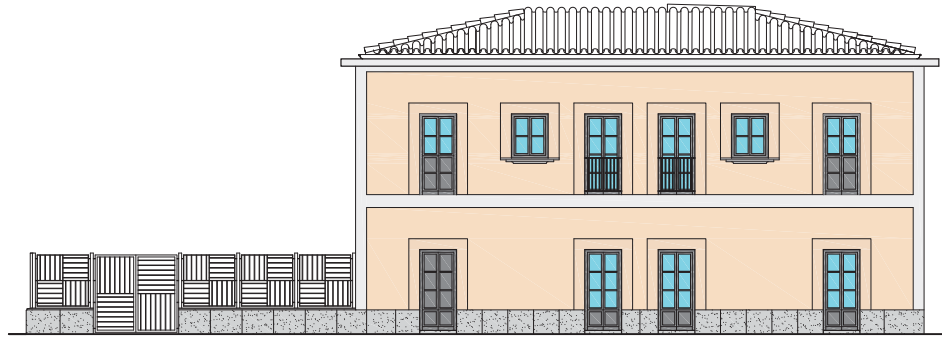

# CASAL D'ENTITATS

Municipi: FORNELLS DE LA SELVA

Comarca: GIRONÈS

Situació: Pça. de l'església

Promotor: Ajuntament de Fornells de la Selva

Data: 2007

Sup. construïda: 406,50 m<sup>2</sup>

P.E.C. sense IVA: 482.457,00 €

Edifici destinat a l'ús social i cultural de les diferents entitats de la vila, antic ajuntament de la població.

Edifici catalogat del qual se'n reconstrueixen les façanes i es transforma tot l'interior.

Interiors amb envans lleugers, versàtils, fàcilment redistribuïbles.

FAÇANA LATERAL

façana nord

planta situació

FAÇANA PRINCIPAL

façana oest

vista general

planta baixa

planta pis