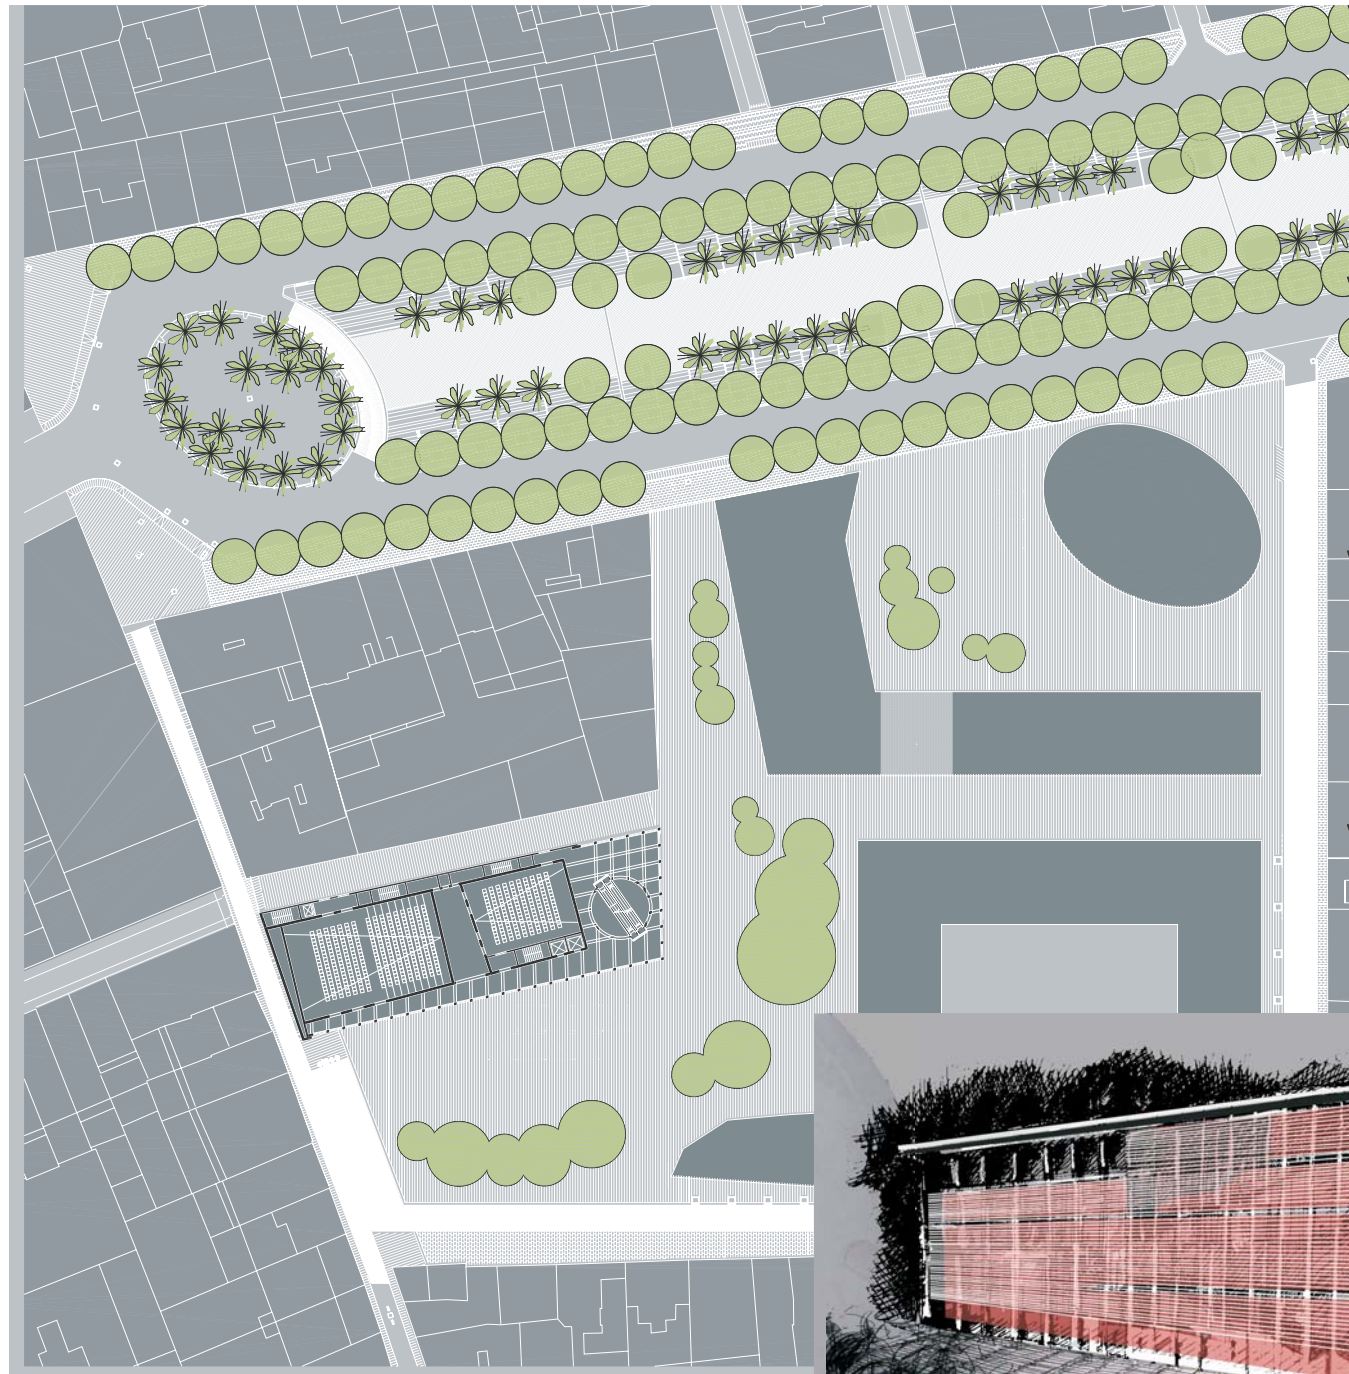

planta general